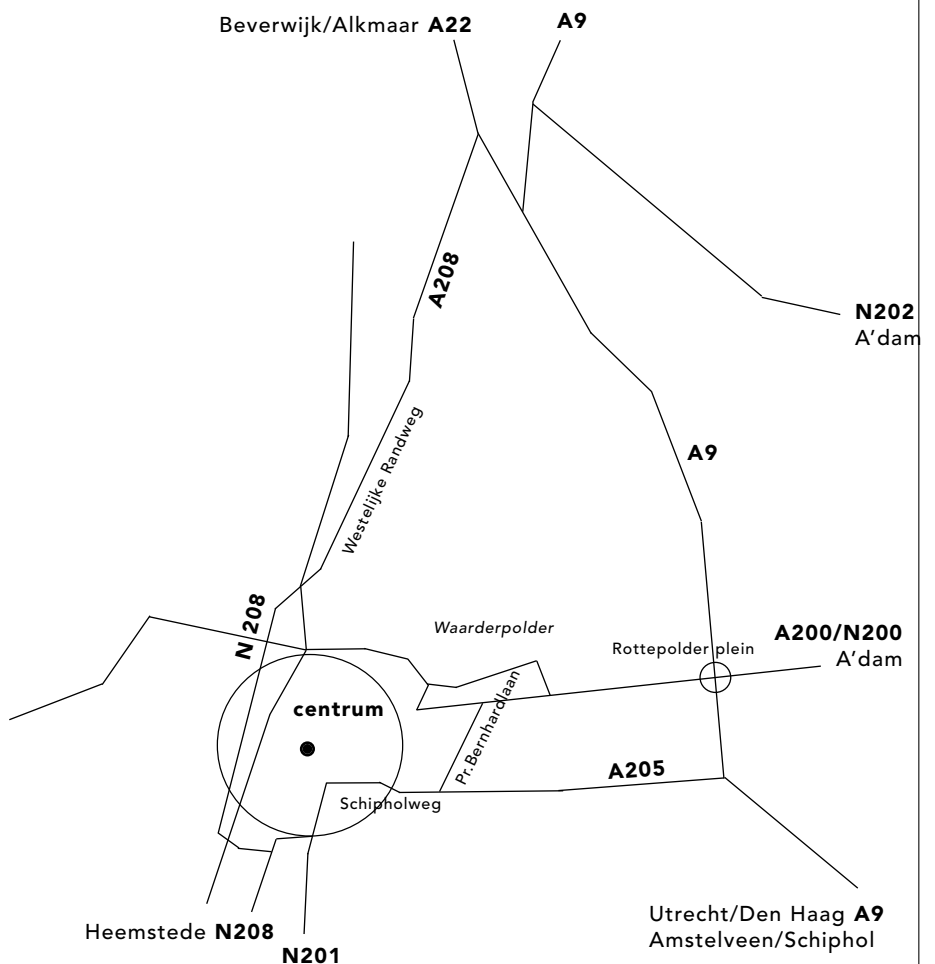

via A9 (Utrecht/Den Haag/Amstelveen of Alkmaar/Beverwijk)

- > neem de afslag Haarlem-Zuid/Zandvoort (**A205**) en vervolg deze weg die overgaat in de **Schipholweg** (zie verder hierboven)

via A22 (Beverwijk/Alkmaar)

- > neem bij Velsen-Zuid de afslag Haarlem (**A208**) en vervolg deze weg die overgaat in achtereenvolgens de **N208** en de Westelijke Randweg
- > sla na het passeren van tuincentrum Bos (aan uw rechterhand) linksaf de Pijlsiaan in
- > bij de rotonde rijdt u rechtdoor
- > bij het tweede stoplicht kruist u de Leidsevaart en rijdt rechtdoor de Schouwvtjeslaan in; aan het einde hiervan slaat u rechtsaf de Uit den Bosstraat in
- > aan het einde komt u uit op een kleine rotonde die u helemaal neemt
- > sla vervolgens linksaf de Wagenweg in
- > na ongeveer 300 m neemt u de derde straat links (bij café De Tapuit)
- > u bent nu op de Koninginneweg; u vindt onze uitgeverij na ca. 100 meter aan uw rechterhand

U kunt gratis en voor de deur parkeren met onze bezoekerskaart!

PER OPENBAAR VERVOER

Openbaar vervoer (B) vanaf Haarlem CS

- > Hazenpaterslaan/Florapark (50, 51, 90)
- > Dreef (bus 53, 140)
- > of alle bussen naar halte Tempeliersstraat

OV vanaf busstation Marnixstraat A'dam

- > bus 80 (halte Tempeliers- of Emmastraat)

OV vanaf Heemstede-Aerdenhout CS

- > bus 50, 51 (halte Florapark)

situatie rond Haarlem